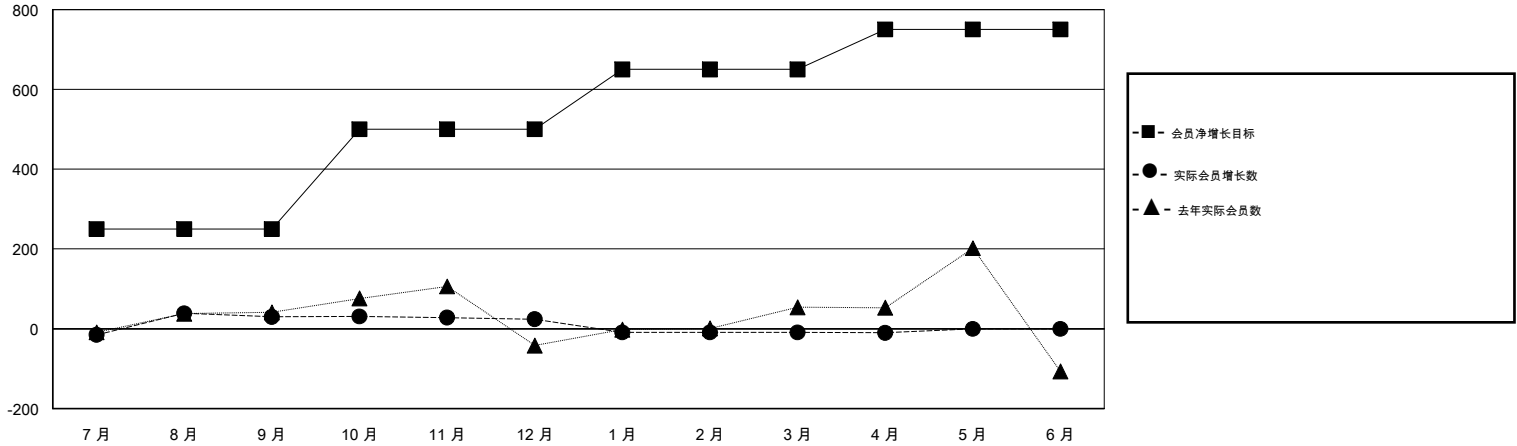

# MONTHLY MEMBERSHIP PROGRESS REPORT

District 391

Results as of: 04/30/2019

GMT: ZIYU LIN

地点 CHINA

GMT宪章区

分会			
成果 2018-2019			
季	新分会目标	新会	会员流失的分会
7月/8月/9月	0	2	3
10月/11月/12月	0	0	2
1月/2月/3月	0	0	0
4月/5月/6月	0	0	0

位会员@每位须缴			
成果 2018-2019			
季	会员净增长目标	实际会员增长数	实际退会会员 (包括转会)
7月/8月/9月	250	109	60
10月/11月/12月	250	17	22
1月/2月/3月	150	0	33
4月/5月/6月	100	5	5

目标与实际新会累积

目标和实际会员累积

已取消的分会: 5

18 CLUBS OF 43 增添1位或以上的新会员

性别分布

男 702 (63.88%)  
 女 397 (36.12%)  
 年度女性会员百分比目标: 0%