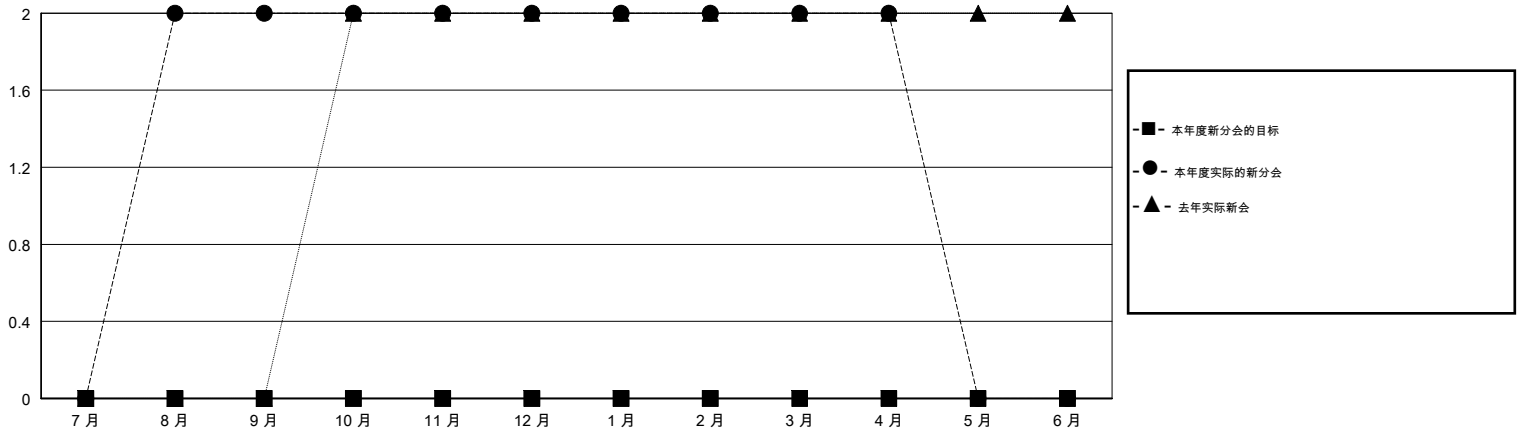

# MONTHLY MEMBERSHIP PROGRESS REPORT

District 391

Results as of: 04/30/2019

GMT: ZIYU LIN

地点 CHINA

GMT宪章区

分会			
成果 2018-2019			
季	新分会目标	新会	会员流失的分会
7月/8月/9月	0	2	3
10月/11月/12月	0	0	2
1月/2月/3月	0	0	0
4月/5月/6月	0	0	0

位会员@每位须缴			
成果 2018-2019			
季	会员净增长目标	实际会员增长数	实际退会会员 (包括转会)
7月/8月/9月	250	109	60
10月/11月/12月	250	17	22
1月/2月/3月	150	0	33
4月/5月/6月	100	5	5

目标与实际新会累积

目标和实际会员累积

已取消的分会: 5

18 CLUBS OF 43 增添1位或以上的新会员

性别分布

男 702 (63.88%)  
 女 397 (36.12%)  
 年度女性会员百分比目标: 0%